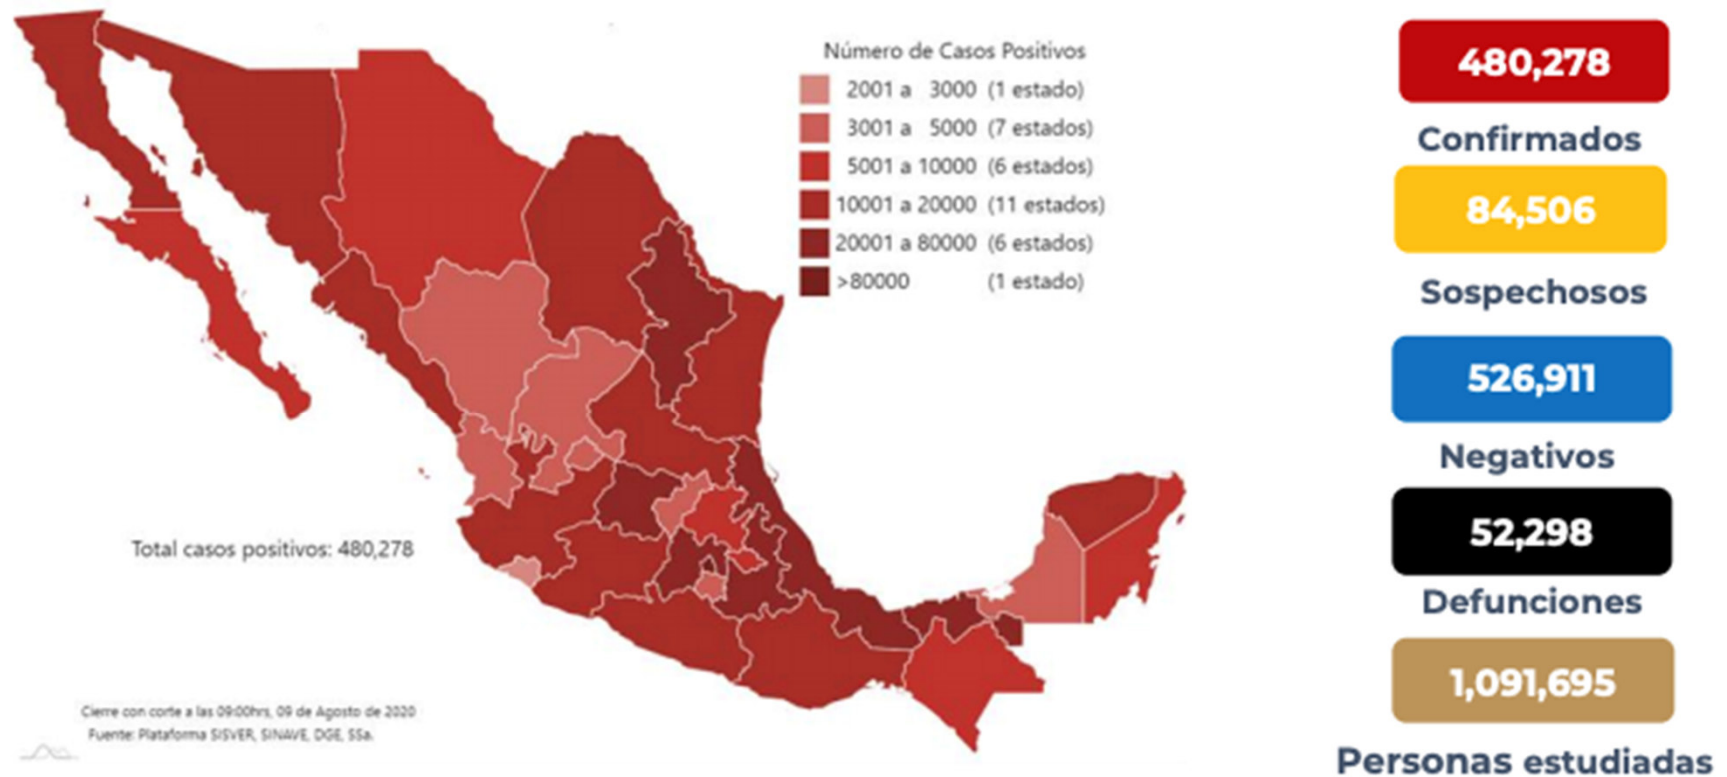

Corona-Lage in Mexiko: Entwicklung der Pandemie

Quellen:

Bundesgesundheitsministeriums

https://www.gob.mx/cms/uploads/attachment/file/568860/Comunicado_Tecnico_Diario_COVID-19_2020.08.09.pdf

Corona-Lage in Mexiko: Wieder-Hochfahren mit Ampel

ACTIVIDADES				
Medidas de salud pública y del trabajo				
Laborales Esenciales No Esenciales				
Espacio Público Abierto Cerrado				
Personas vulnerables				
Escolares				

Quelle: Bundesgesundheitsministerium Mexikos

Corona in Mexiko: Gefährdungslage nach Ampel

Corona-Lage in Mexiko: Entwicklung der Pandemie

Mapa interactivo COVID-19 en México: <https://covid19.sinave.gob.mx>

Quellen:

Bundesgesundheitsministeriums

https://www.gob.mx/cms/uploads/attachment/file/568860/Comunicado_Tecnico_Diario_COVID-19_2020.08.09.pdf