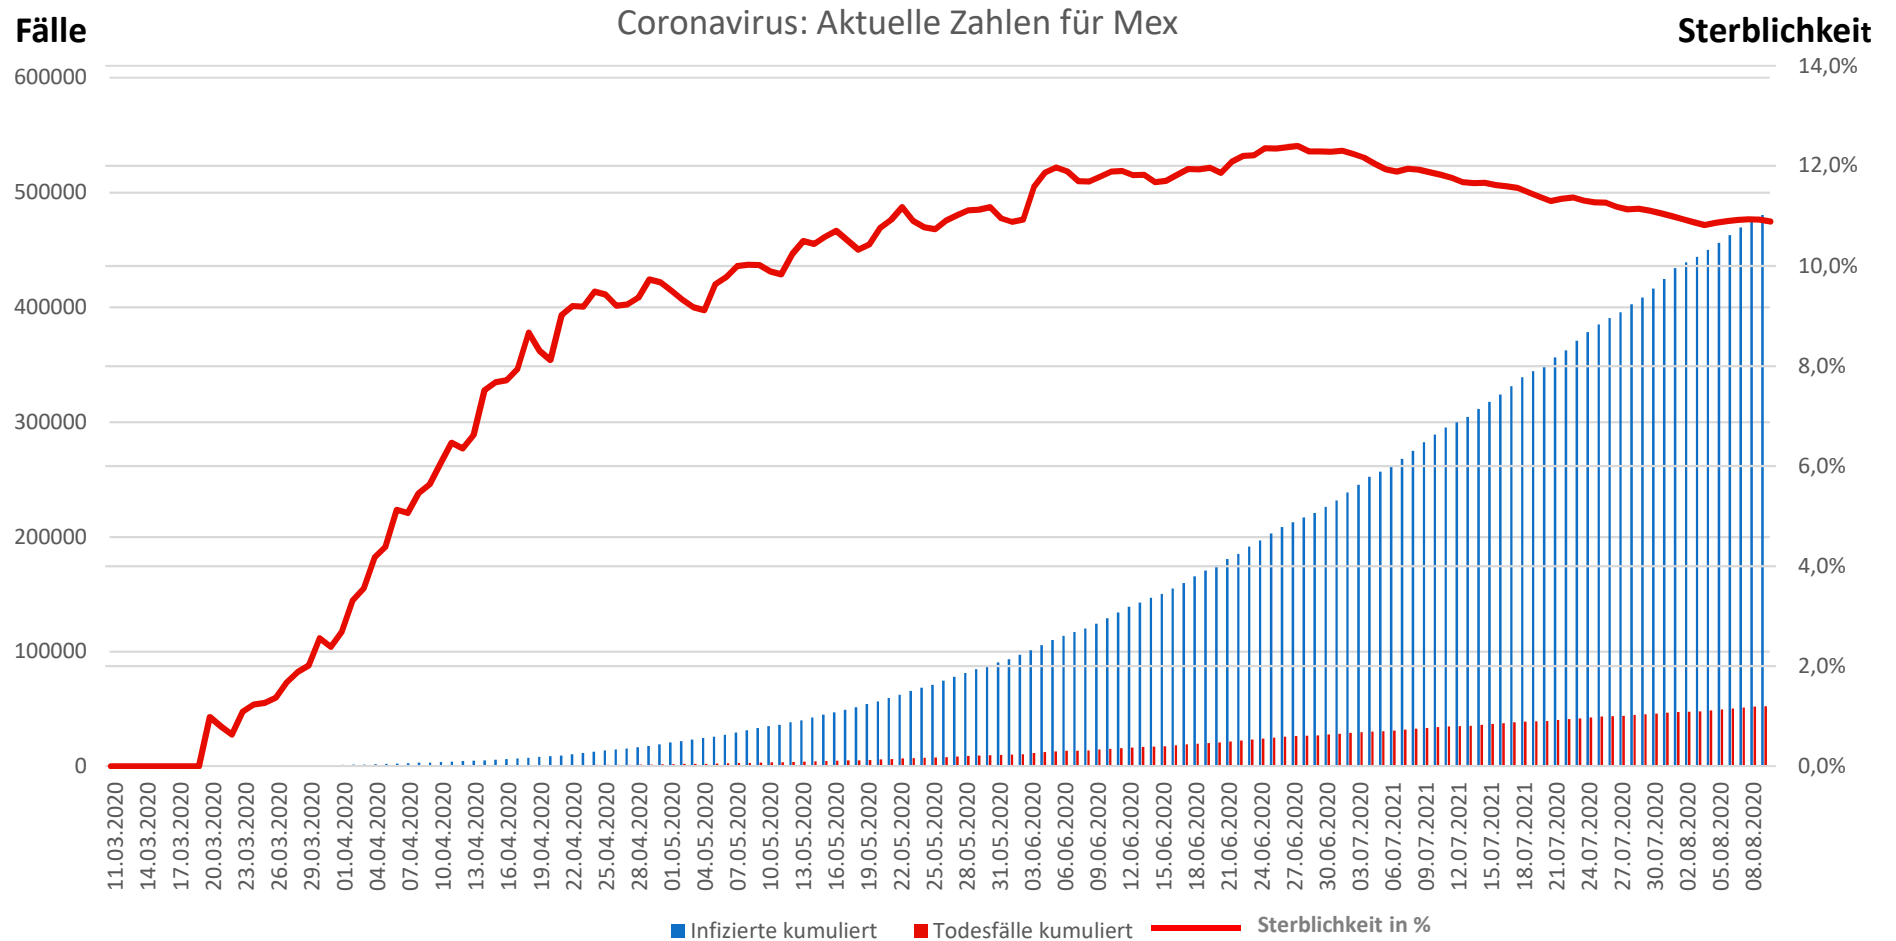

Corona-Lage in Mexiko: Entwicklung der Pandemie

Quellen:

Darstellung für Deutschland: BR24-Newsletter vom 10. August 2020 mit weiterem Quellenverweis.

Kurve für Mexiko: Entwurf BYRepMX mit Zahlen des MX Bundesgesundheitsministeriums.

Corona-Lage in Mexiko: Entwicklung der Pandemie

Quellen:

Kurve für Mexiko: Entwurf BYRepMX mit Zahlen des MX Bundesgesundheitsministeriums.

Corona-Lage in Mexiko: Entwicklung der Pandemie

Quellen:

Kurve für Mexiko: Entwurf BYRepMX mit Zahlen des MX Bundesgesundheitsministeriums.

Corona-Lage in Mexiko: Entwicklung der Pandemie

Quellen:

Bundesgesundheitsministeriums

https://www.gob.mx/cms/uploads/attachment/file/568860/Comunicado_Tecnico_Diario_COVID-19_2020.08.09.pdf

Corona-Lage in Mexiko: Wieder-Hochfahren mit Ampel