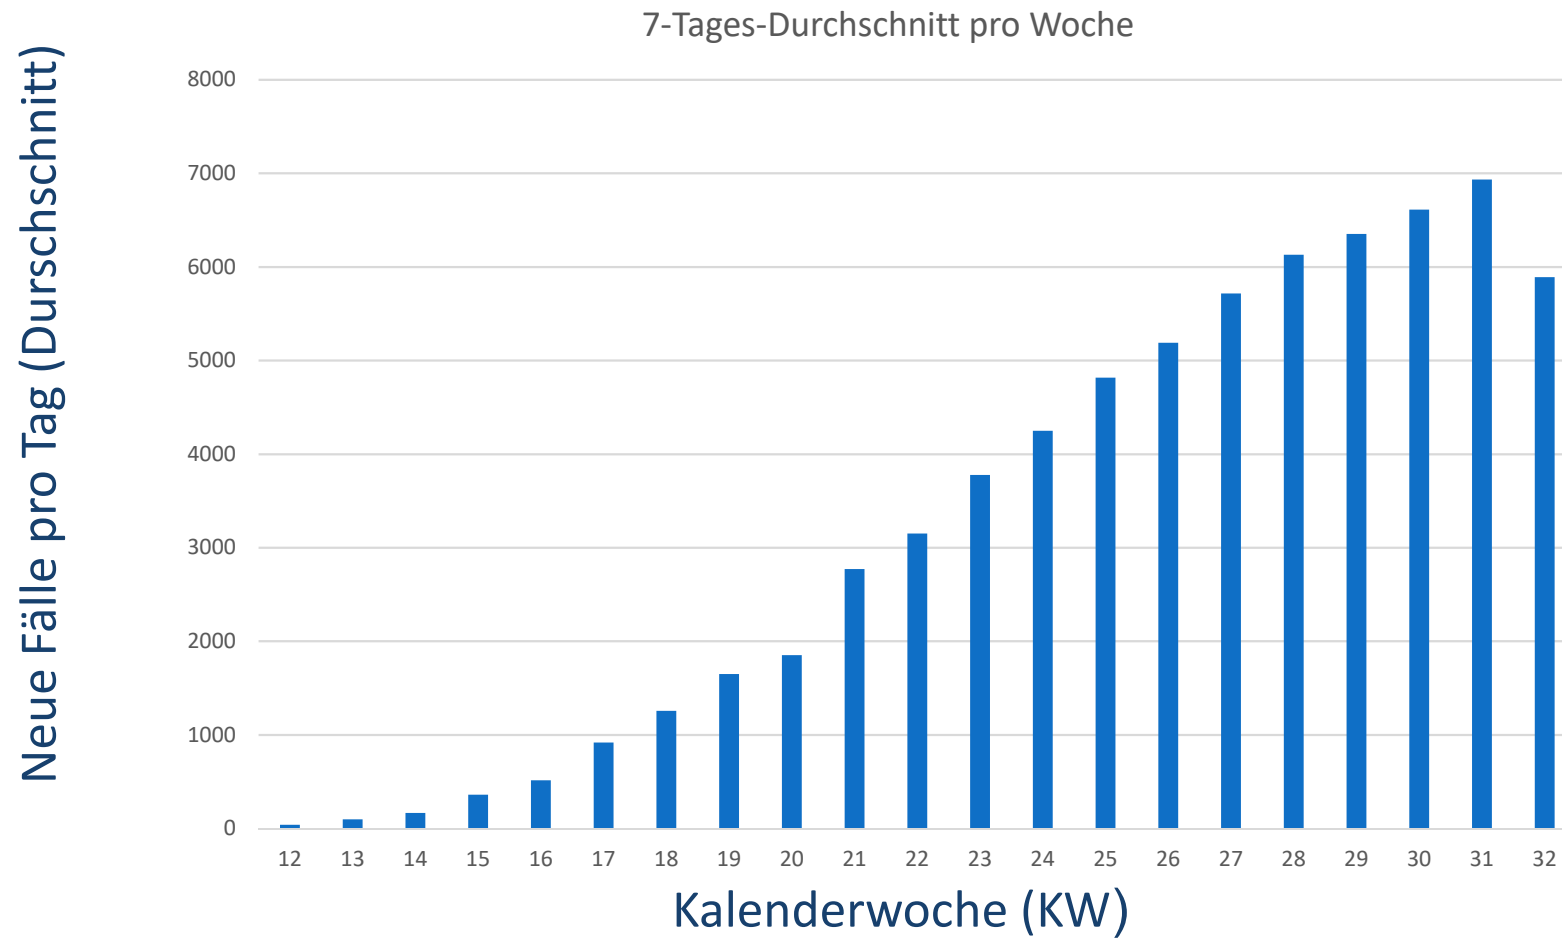

Corona-Lage in Mexiko: Entwicklung der Pandemie

Quellen:

Darstellung für Deutschland: BR24-Newsletter vom 10. August 2020 mit weiterem Quellenverweis.

Kurve für Mexiko: Entwurf BYRepMX mit Zahlen des MX Bundesgesundheitsministeriums.

Corona-Lage in Mexiko: Entwicklung der Pandemie

Quellen:

Kurve für Mexiko: Entwurf BYRepMX mit Zahlen des MX Bundesgesundheitsministeriums.

Corona-Lage in Mexiko: Entwicklung der Pandemie

Quellen:

Kurve für Mexiko: Entwurf BYRepMX mit Zahlen des MX Bundesgesundheitsministeriums.

Corona-Lage in Mexiko: Entwicklung der Pandemie

Quellen:

Bundesgesundheitsministeriums

https://www.gob.mx/cms/uploads/attachment/file/568860/Comunicado_Tecnico_Diario_COVID-19_2020.08.09.pdf

Corona-Lage in Mexiko: Wieder-Hochfahren mit Ampel