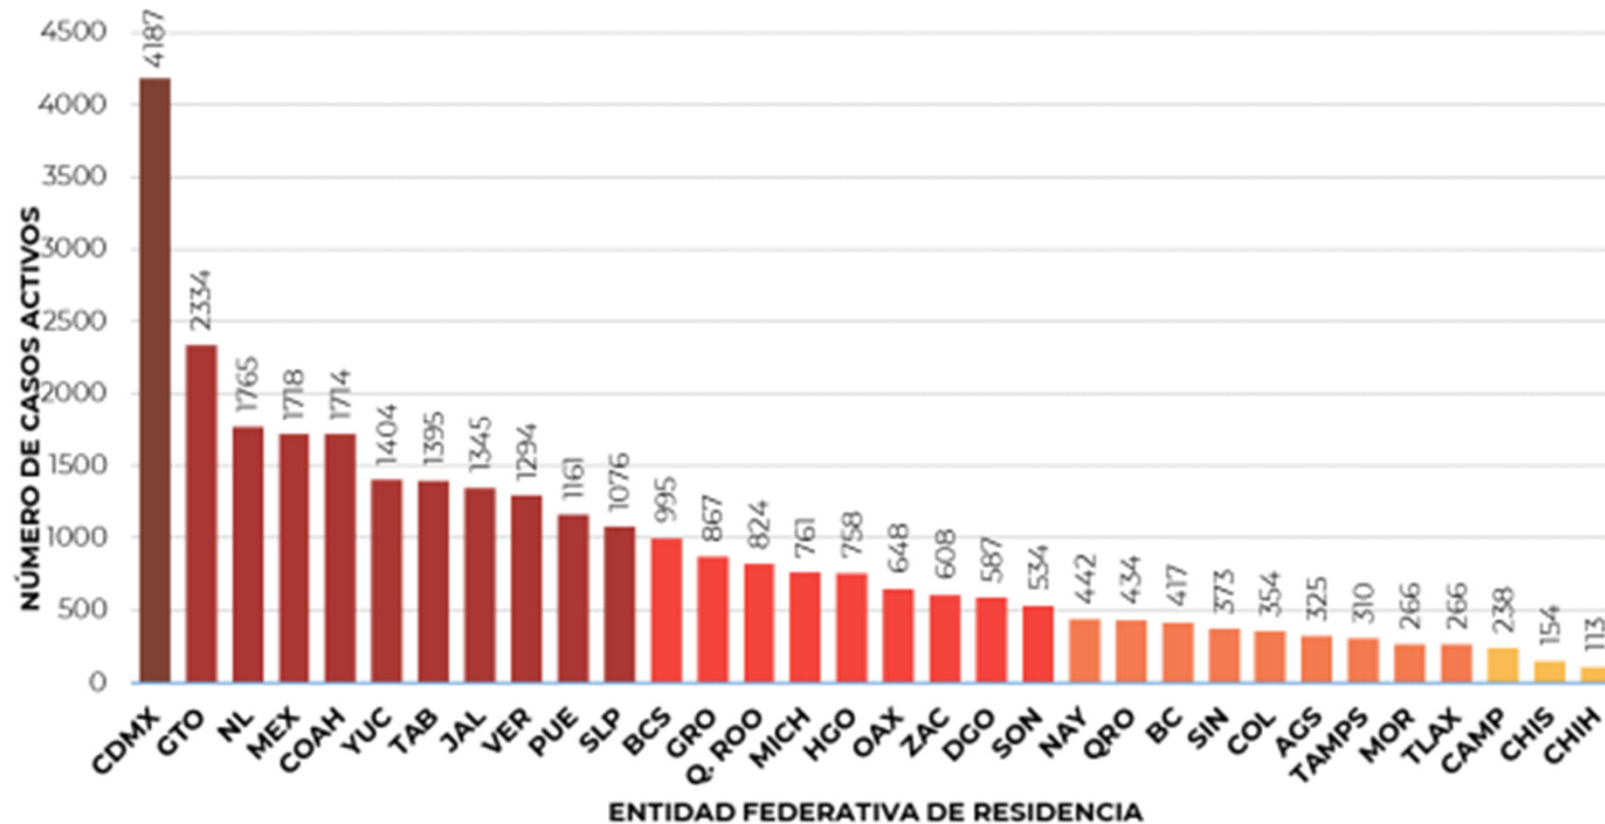

Corona-Lage in Mexiko: Entwicklung der Pandemie

Quellen:

Darstellung für Deutschland: BR24-Newsletter vom 10. August 2020 mit weiterem Quellenverweis.

Kurve für Mexiko: Entwurf BYRepMX mit Zahlen des MX Bundesgesundheitsministeriums.

Corona-Lage in Mexiko: Entwicklung der Pandemie

Quellen:

Kurve für Mexiko: Entwurf BYRepMX mit Zahlen des MX Bundesgesundheitsministeriums.

Corona-Lage in Mexiko: Entwicklung der Pandemie

Quellen:

Kurve für Mexiko: Entwurf BYRepMX mit Zahlen des MX Bundesgesundheitsministeriums.

Corona-Lage in Mexiko: Entwicklung der Pandemie

Quellen:

Bundesgesundheitsministeriums

https://www.gob.mx/cms/uploads/attachment/file/568860/Comunicado_Tecnico_Diario_COVID-19_2020.08.09.pdf

Corona-Lage in Mexiko: Wieder-Hochfahren mit Ampel