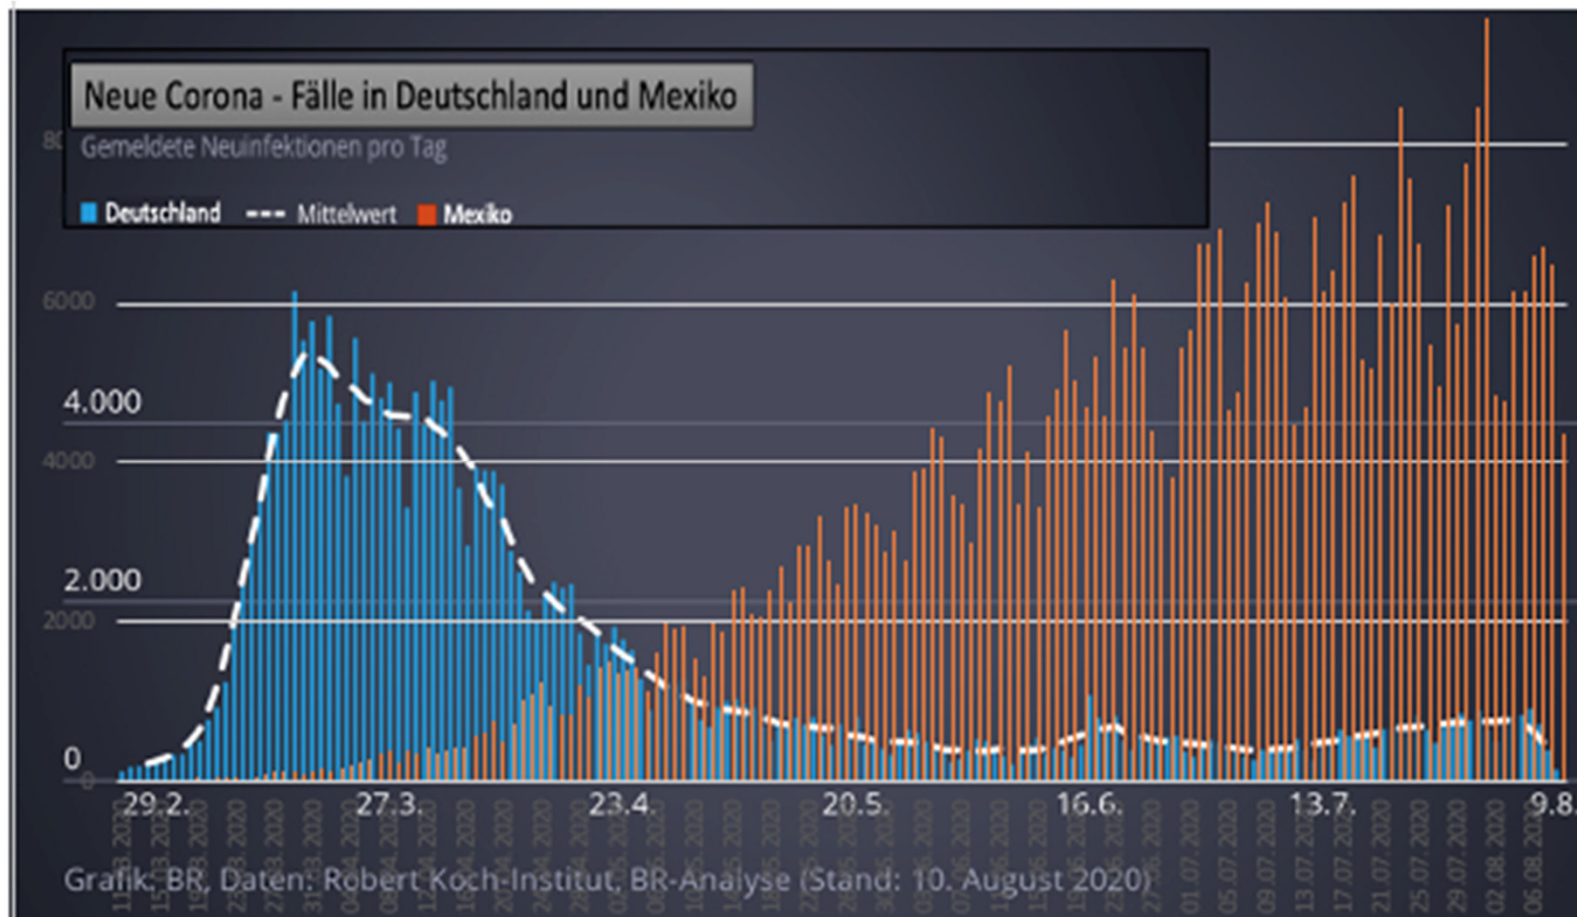

Corona-Lage in Mexiko: Entwicklung der Pandemie

Quellen:

Darstellung für Deutschland: BR24-Newsletter vom 10. August 2020 mit weiterem Quellenverweis.

Kurve für Mexiko: Entwurf BYRepMX mit Zahlen des MX Bundesgesundheitsministeriums.

Corona-Lage in Mexiko: Entwicklung der Pandemie

Quellen:

Kurve für Mexiko: Entwurf BYRepMX mit Zahlen des MX Bundesgesundheitsministeriums.

Corona-Lage in Mexiko: Entwicklung der Pandemie

Quellen:

Kurve für Mexiko: Entwurf BYRepMX mit Zahlen des MX Bundesgesundheitsministeriums.